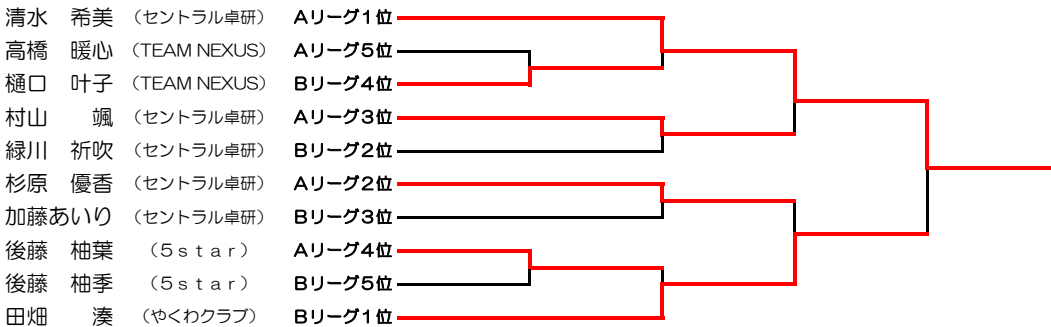

小笠原富雄杯 小学生女子シングルス

(兼 山形県ホープス卓球選手権大会米沢地区予選会 代表数12)

予選Aリーグ

	清水 (セントラル卓研)	杉原 (セントラル卓研)	後藤 (5 star)	今野 (5 star)	村山 (セントラル卓研)	高橋 (TEAM NEXUS)	高橋 (5 star)	勝敗	順位
1	清水 希美 (セントラル卓研)	3-0	3-0	3-0	3-0	3-0	3-0	6/0	1
2	杉原 優香 (セントラル卓研)	0-3	3-0	3-0	3-0	3-0	3-0	5/1	2
3	後藤 柚葉 (5 star)	0-3	0-3	3-1	0-3	3-0	3-1	3/3	4
4	今野桜桃華 (5 star)	0-3	0-3	1-3	0-3	2-3	3-1	1/5	6
5	村山 颯 (セントラル卓研)	0-3	0-3	3-0	3-0	3-0	3-0	4/2	3
6	高橋 暖心 (TEAM NEXUS)	0-3	0-3	0-3	3-2	0-3	3-0	2/4	5
7	高橋 愛心 (5 star)	0-3	0-3	1-3	1-3	0-3	0-3	0/6	7

【試合順序】

A2-A7 A3-A6 A4-A5 A1-A7 A2-A5 A3-A4 A1-A6
A5-A7 A2-A3 A1-A5 A4-A6 A3-A7 A1-A4 A3-A5
A2-A6 A1-A3 A2-A4 A6-A7 A1-A2 A4-A7 A5-A6

試合進行の都合上、上記の通りとならないことがあります。試合をしていない選手は審判をお願いします。

選手が審判をできないときは、同じチームの選手や保護者の方が補助してあげてください。

予選Bリーグ

	田畑 (やくわクラブ)	緑川 (セントラル卓研)	加藤 (セントラル卓研)	後藤 (5 star)	樋口 (TEAM NEXUS)	情野 (5 star)	村山 (セントラル卓研)	勝敗	順位
1	田畑 湊 (やくわクラブ)	3-0	3-0	3-0	3-0	3-0	3-0	6/0	1
2	緑川 祈吹 (セントラル卓研)	0-3	3-0	3-0	3-0	3-0	3-0	5/1	2
3	加藤あいら (セントラル卓研)	0-3	0-3	3-2	3-0	3-0	3-0	4/2	3
4	後藤 柚季 (5 star)	0-3	0-3	2-3	2-3	3-0	3-0	2/4	5
5	樋口 叶子 (TEAM NEXUS)	0-3	0-3	0-3	3-2	3-0	3-0	3/3	4
6	情野 陽葵 (5 star)	0-3	0-3	0-3	0-3	0-3	3-0	1/5	6
7	村山 果音 (セントラル卓研)	0-3	0-3	0-3	0-3	0-3	0-3	0/6	7

【試合順序】

B2-B7 B3-B6 B4-B5 B1-B7 B2-B5 B3-B4 B1-B6
B5-B7 B2-B3 B1-B5 B4-B6 B3-B7 B1-B4 B3-B5
B2-B6 B1-B3 B2-B4 B6-B7 B1-B2 B4-B7 B5-B6

試合進行の都合上、上記の通りとならないことがあります。試合をしていない選手は審判をお願いします。

選手が審判をできないときは、同じチームの選手や保護者の方が補助してあげてください。

決勝トーナメント