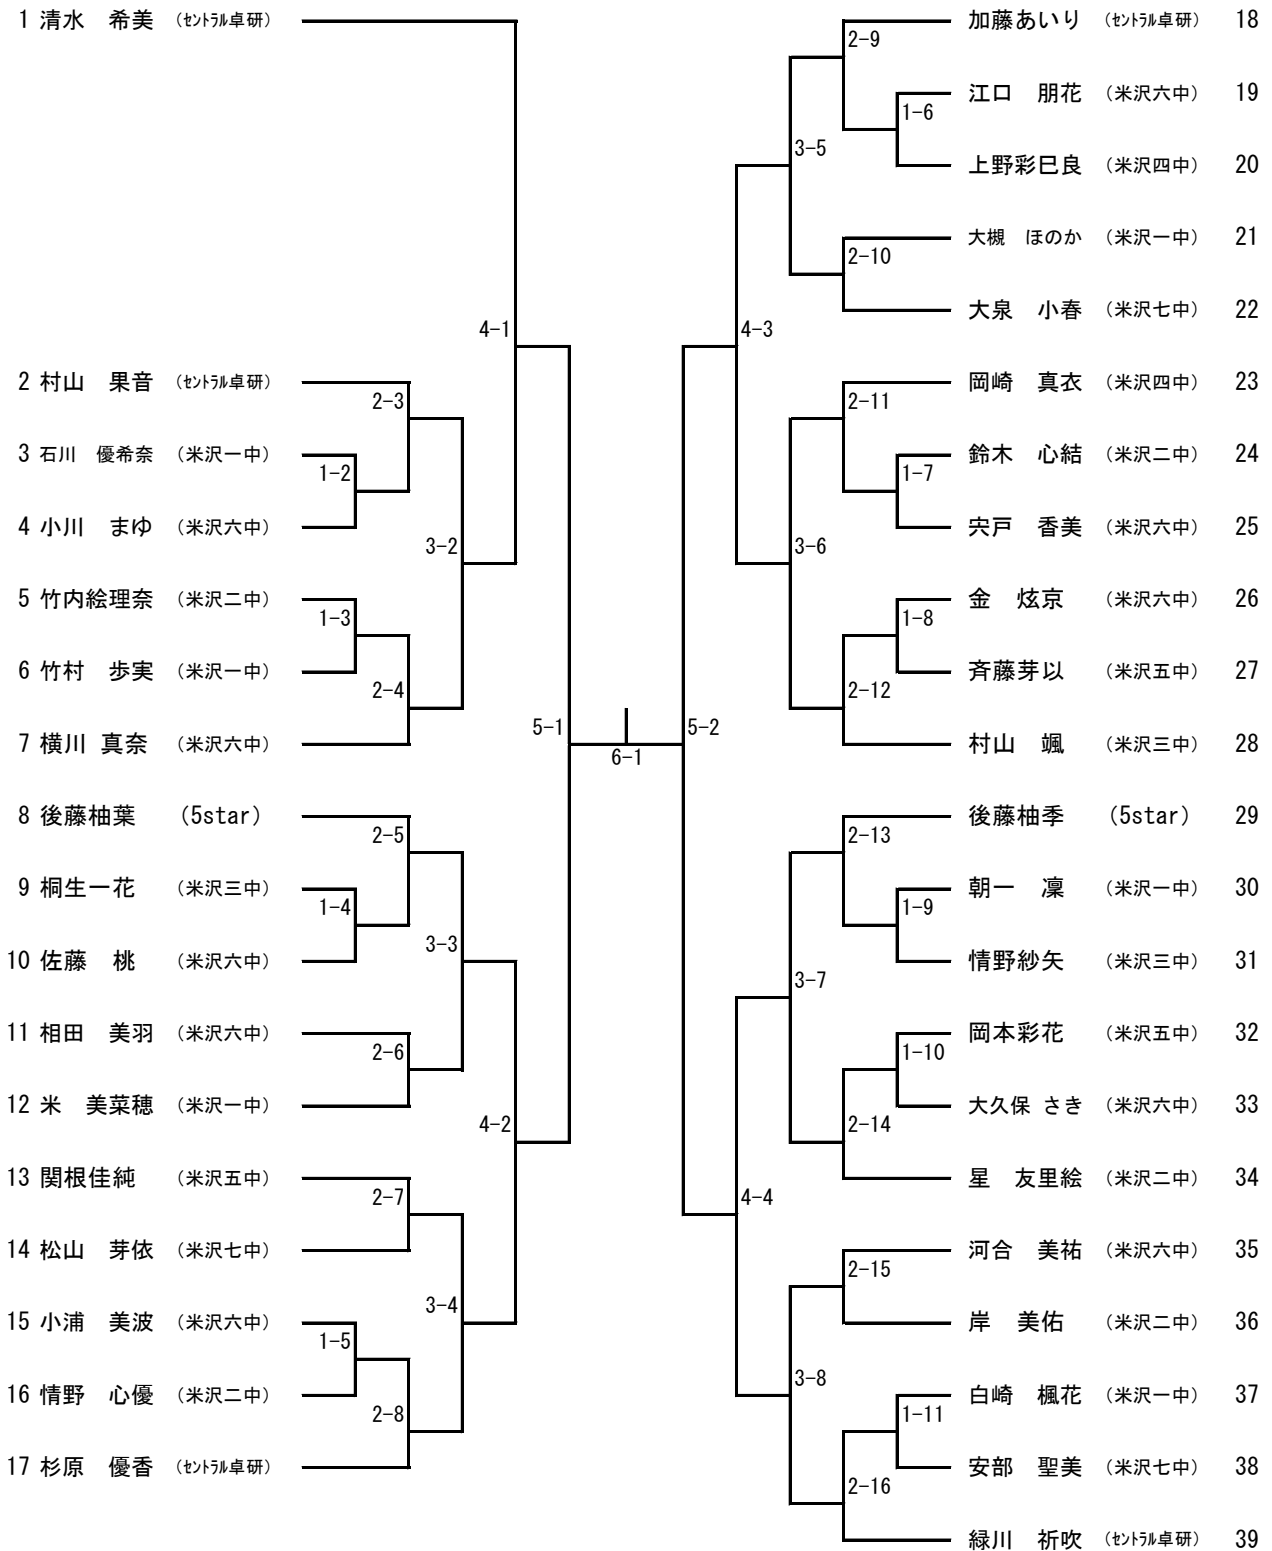

カデット男子13歳以下シングルス (代表8名) 県推薦 石垣雄伍 (米沢二中)

カデット女子13歳以下シングルス (代表8名) 県推薦 田畑 湊 (米沢七中)
 清水 希美 (セントラル卓研)

カデット男子14歳以下シングルス (代表8名)

カデット女子14歳以下シングルス (代表8名)

1	金子 玲奈 (米沢一中)									安齋 結 (米沢二中)	27
2	色摩 乃奏 (米沢三中)	1-1								渡辺 希星 (米沢三中)	28
3	佐藤 春香 (米沢五中)									小方 緋雛 (米沢六中)	29
4	安部 心彩 (南原中)	1-2								大槻さやか (米沢一中)	30
5	近江 彩名 (米沢七中)		2-2							関場 琴音 (米沢三中)	31
6	青嶋 美玖 (米沢三中)	1-3								足立 華凜 (米沢七中)	32
7	佐藤 真子 (米沢六中)			4-1						田中 優羽 (南原中)	33
8	石川 和美 (米沢七中)		2-3							佐藤 樹 (米沢七中)	34
9	村山 千里 (米沢二中)	1-4								山口 暖乃 (米沢三中)	35
10	横山 優月 (米沢三中)			3-2						釜田 雪音 (米沢一中)	36
11	若松袖希乃 (南原中)	1-5								羽島実乃里 (南原中)	37
12	伊藤 佳奈 (米沢一中)		2-4							佐藤 陽菜 (米沢三中)	38
13	遠藤さくら (米沢四中)				5-1					梅津優希菜 (米沢五中)	39
14	村山 佳南 (南原中)		2-5			6-1				石田 彩 (米沢一中)	40
15	大滝 利留 (米沢二中)	1-6								加藤 美月 (米沢七中)	41
16	穴戸 優花 (米沢七中)			3-3						柴田 愛理 (南原中)	42
17	柴田 愛莉 (米沢五中)	1-7								伊藤 彩羽 (米沢三中)	43
18	渡部 穂果 (米沢三中)		2-6							佐藤 夕菜 (米沢二中)	44
19	泉妻 南帆 (米沢一中)									安部 帆華 (米沢五中)	45
20	鈴木 一加 (米沢三中)	1-8		4-2						高橋 凜 (米沢六中)	46
21	鹿野しずく (米沢七中)		2-7							加藤 優希 (米沢七中)	47
22	森谷 紅音 (米沢六中)	1-9								井澤 愛乙 (米沢三中)	48
23	戸田あかり (米沢五中)			3-4						高橋のののか (南原中)	49
24	小浦 咲 (米沢一中)	1-10								春日 優花 (米沢一中)	50
25	伊藤 歩莉 (米沢七中)		2-8							山田 華子 (米沢三中)	51
26	鹿俣 陽凧 (米沢三中)									我妻 咲良 (米沢七中)	52

カデット男子ダブルス (代表2組)

1	石垣 雄伍 大浦 悠貴	(やくわがブ)	2-1	青木 大輔 栗原 慶多	(南原中)	7
2	大沼 勇吾 加藤 滉太	(5star)	1-1	近野 稜太 国井 一喜	(5star)	8
3	遠藤 末陵 遠藤 優人	(米沢六中)	3-1	安部 壘 佐藤 翔太	(米沢六中)	9
4	梅津 友 安部 賢太郎	(米沢六中)	1-2	安部 旭生 石川 慎之助	(米沢七中)	10
5	星 秀虎 鈴木 誠也	(米沢一中)	2-2	尾形 優斗 戸内 優太郎	(米沢六中)	11
6	西田 風海 石谷 一步	(5star)	4-1	澤 翔篤 片桐 貴洋	(セントラル卓研)	12