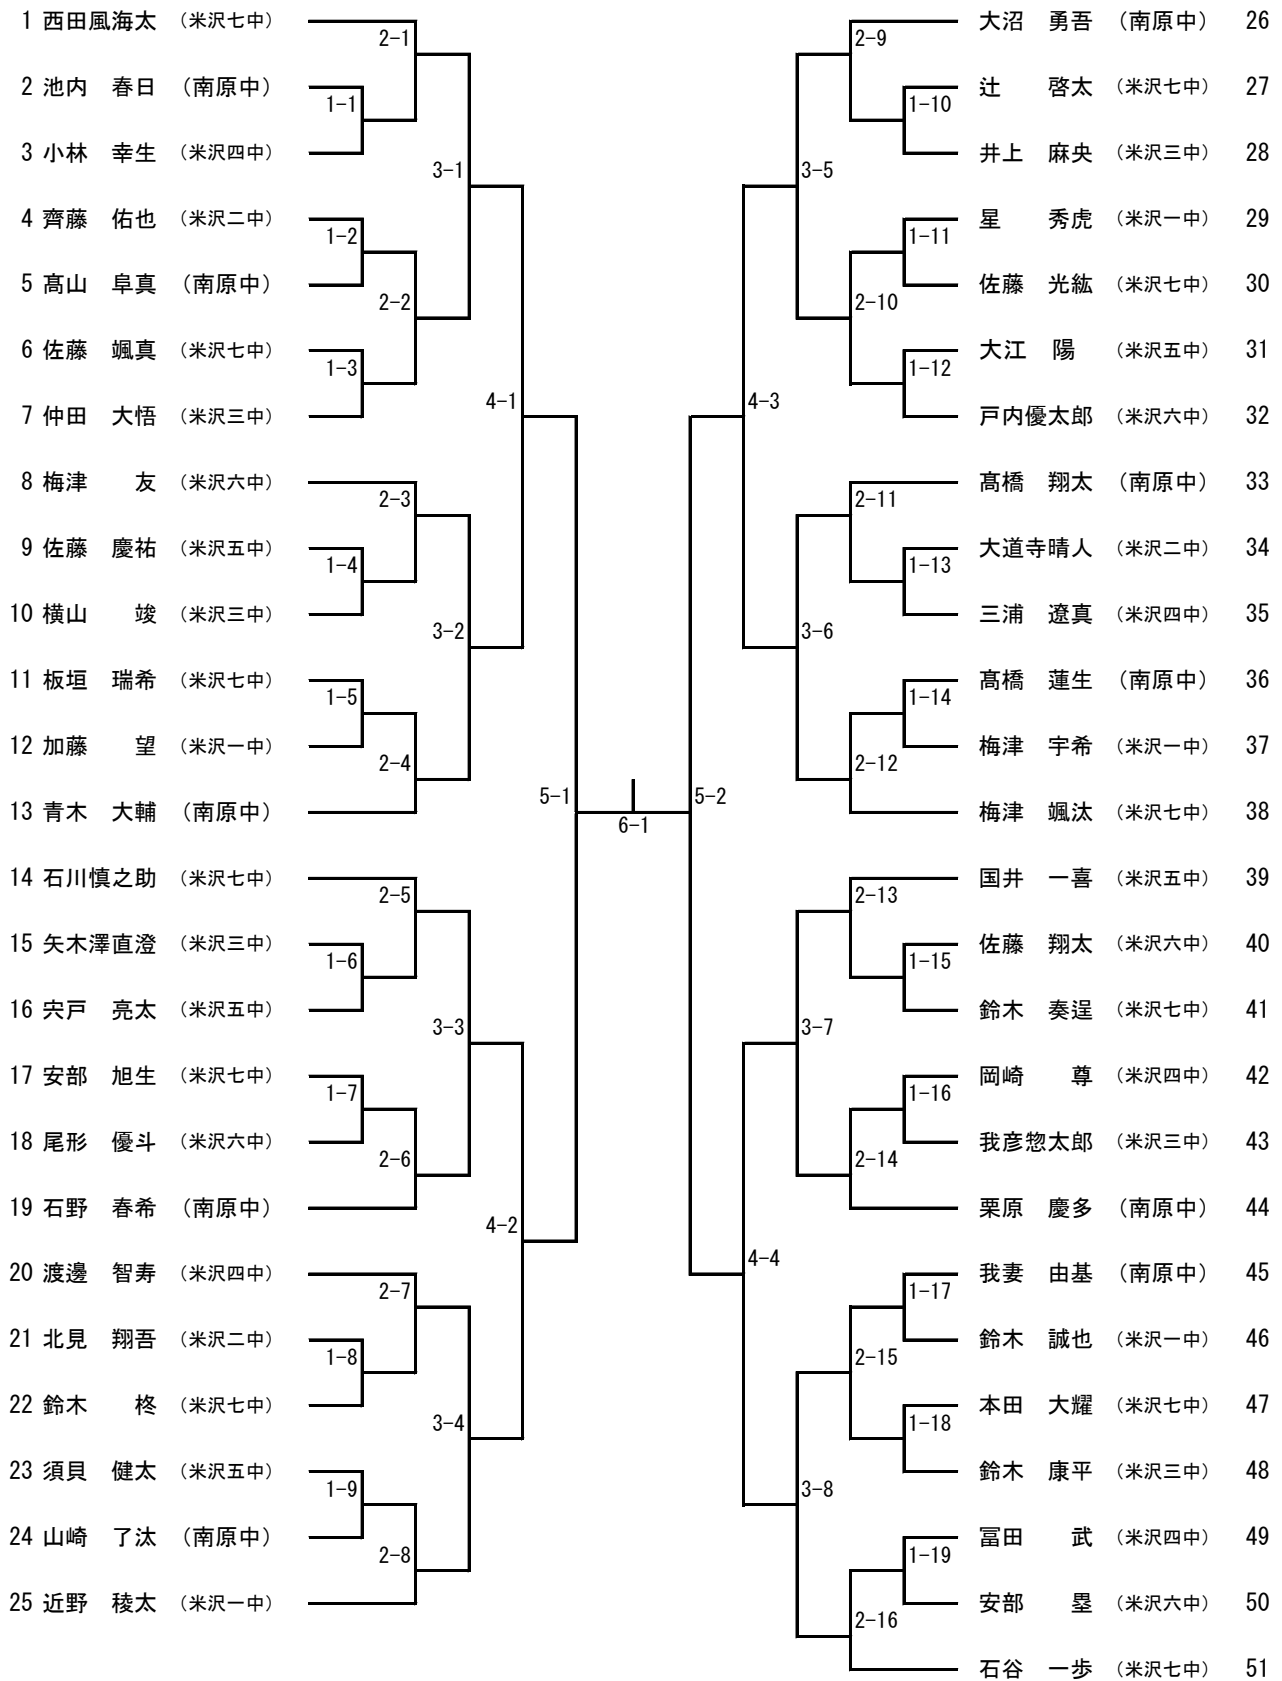

カデット男子13歳以下シングルス (代表8名) 県推薦 石垣雄伍 (米沢二中)

カデット女子13歳以下シングルス (代表8名) 県推薦 田畑 湊 (米沢七中)
 清水 希美 (セントラル卓研)

カデット男子14歳以下シングルス (代表8名)

カデット女子14歳以下シングルス (代表8名)

1	金子 玲奈 (米沢一中)									安齋 結 (米沢二中)	27
2	色摩 乃奏 (米沢三中)	1-1								渡辺 希星 (米沢三中)	28
3	佐藤 春香 (米沢五中)									小方 緋雛 (米沢六中)	29
4	安部 心彩 (南原中)	1-2								大槻さやか (米沢一中)	30
5	近江 彩名 (米沢七中)		2-2							関場 琴音 (米沢三中)	31
6	青嶋 美玖 (米沢三中)	1-3								足立 華凜 (米沢七中)	32
7	佐藤 真子 (米沢六中)			4-1						田中 優羽 (南原中)	33
8	石川 和美 (米沢七中)		2-3							佐藤 樹 (米沢七中)	34
9	村山 千里 (米沢二中)	1-4								山口 暖乃 (米沢三中)	35
10	横山 優月 (米沢三中)			3-2						釜田 雪音 (米沢一中)	36
11	若松袖希乃 (南原中)	1-5								羽島実乃里 (南原中)	37
12	伊藤 佳奈 (米沢一中)		2-4							佐藤 陽菜 (米沢三中)	38
13	遠藤さくら (米沢四中)				5-1					梅津優希菜 (米沢五中)	39
14	村山 佳南 (南原中)		2-5			6-1				石田 彩 (米沢一中)	40
15	大滝 利留 (米沢二中)	1-6								加藤 美月 (米沢七中)	41
16	穴戸 優花 (米沢七中)			3-3						柴田 愛理 (南原中)	42
17	柴田 愛莉 (米沢五中)	1-7								伊藤 彩羽 (米沢三中)	43
18	渡部 穂果 (米沢三中)		2-6							佐藤 夕菜 (米沢二中)	44
19	泉妻 南帆 (米沢一中)									安部 帆華 (米沢五中)	45
20	鈴木 一加 (米沢三中)	1-8		4-2						高橋 凜 (米沢六中)	46
21	鹿野しずく (米沢七中)		2-7							加藤 優希 (米沢七中)	47
22	森谷 紅音 (米沢六中)	1-9								井澤 愛乙 (米沢三中)	48
23	戸田あかり (米沢五中)			3-4						高橋のののか (南原中)	49
24	小浦 咲 (米沢一中)	1-10								春日 優花 (米沢一中)	50
25	伊藤 歩莉 (米沢七中)		2-8							山田 華子 (米沢三中)	51
26	鹿俣 陽凧 (米沢三中)									我妻 咲良 (米沢七中)	52

カデット男子ダブルス (代表2組)

1	石垣 雄伍 大浦 悠貴	(やくわがブ)	2-1	青木 大輔 栗原 慶多	(南原中)	7
2	大沼 勇吾 加藤 滉太	(5star)	1-1	近野 稜太 国井 一喜	(5star)	8
3	遠藤 末陵 遠藤 優人	(米沢六中)	3-1	安部 壘 佐藤 翔太	(米沢六中)	9
4	梅津 友 安部 賢太郎	(米沢六中)	1-2	安部 旭生 石川 慎之助	(米沢七中)	10
5	星 秀虎 鈴木 誠也	(米沢一中)	2-2	尾形 優斗 戸内 優太郎	(米沢六中)	11
6	西田 風海 石谷 一步	(5star)	4-1	澤 翔篤 片桐 貴洋	(セントラル卓研)	12