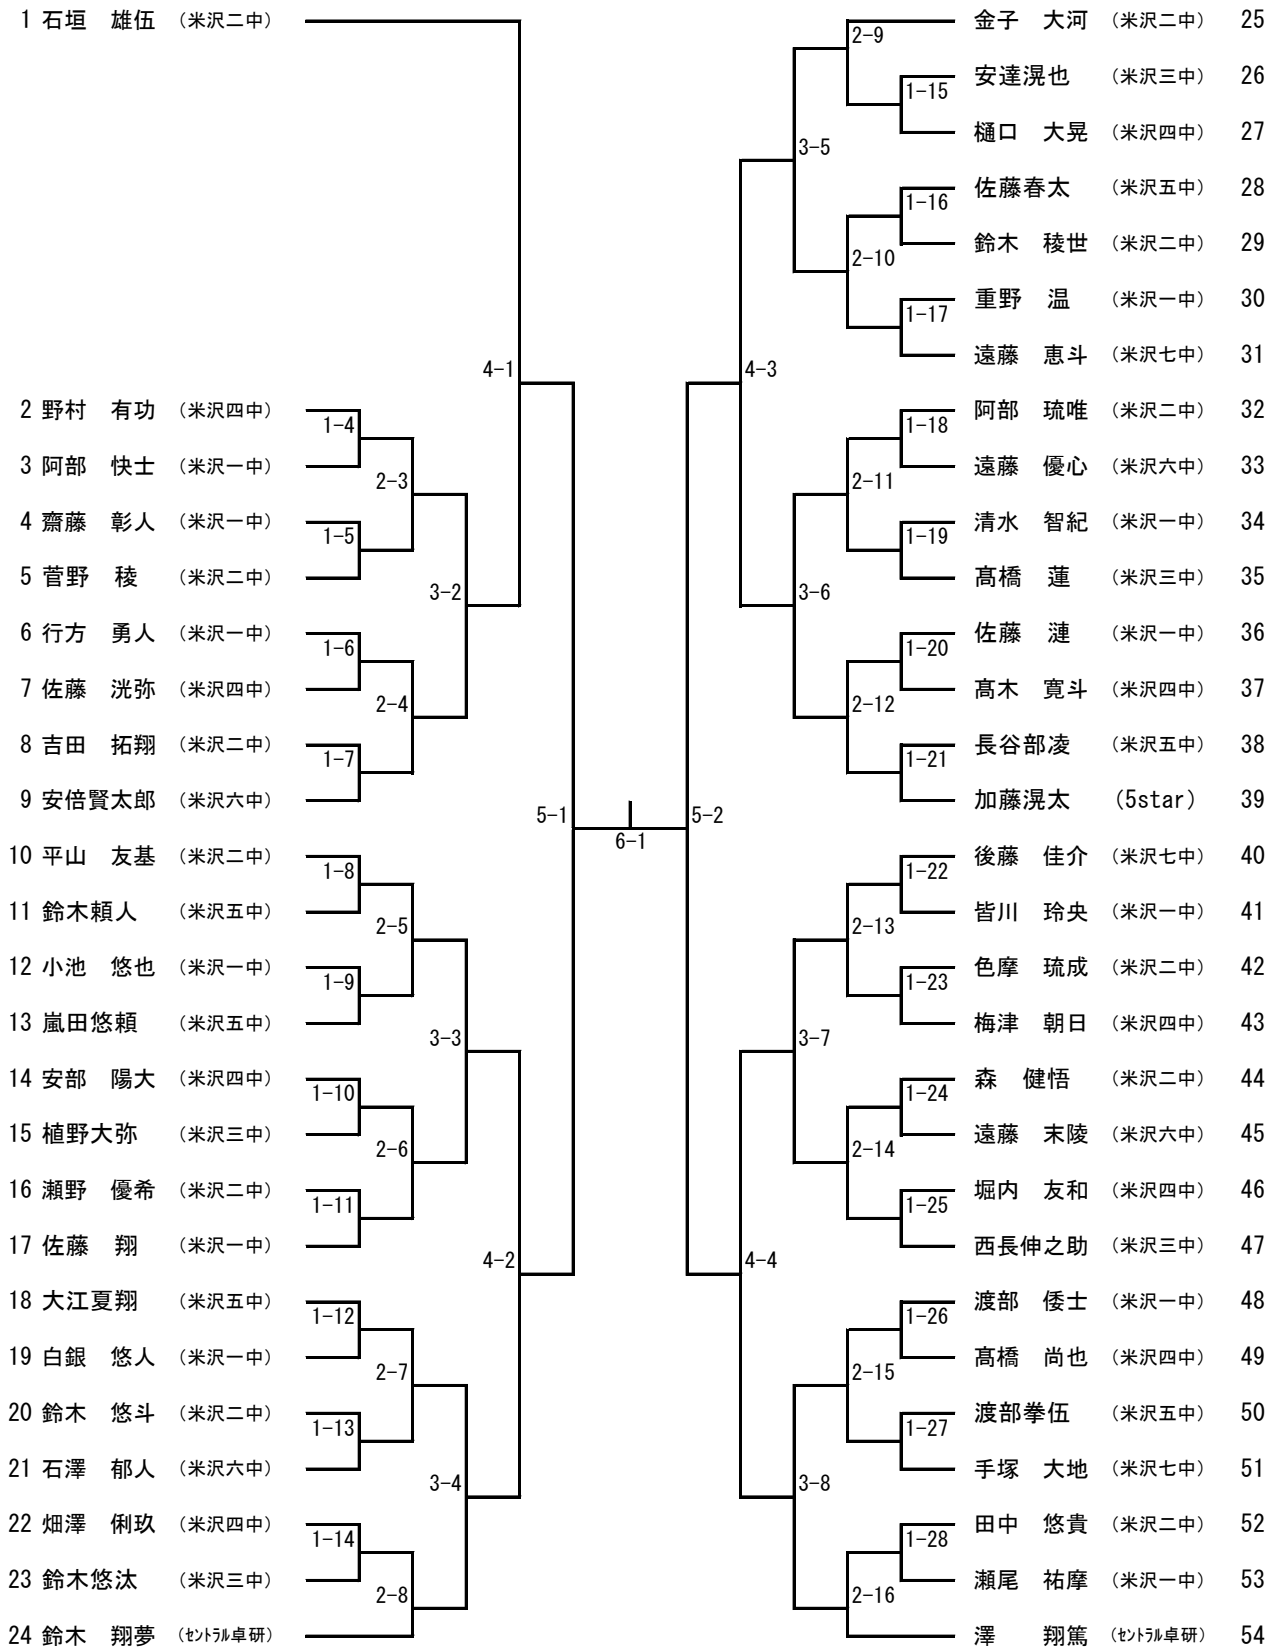

カデット男子13歳以下シングルス (代表8名) 県推薦 石垣雄伍 (米沢二中)

カデット女子13歳以下シングルス (代表8名) 県推薦 田畑 湊 (米沢七中)
 清水 希美 (セントラル卓研)

カデット男子14歳以下シングルス (代表8名)

カデット女子14歳以下シングルス (代表8名)

1	金子 玲奈 (米沢一中)									安齋 結 (米沢二中)	27
2	色摩 乃奏 (米沢三中)	1-1								渡辺 希星 (米沢三中)	28
3	佐藤 春香 (米沢五中)									小方 緋雛 (米沢六中)	29
4	安部 心彩 (南原中)	1-2								大槻さやか (米沢一中)	30
5	近江 彩名 (米沢七中)		2-2							関場 琴音 (米沢三中)	31
6	青嶋 美玖 (米沢三中)	1-3								足立 華凜 (米沢七中)	32
7	佐藤 真子 (米沢六中)			4-1						田中 優羽 (南原中)	33
8	石川 和美 (米沢七中)		2-3							佐藤 樹 (米沢七中)	34
9	村山 千里 (米沢二中)	1-4								山口 暖乃 (米沢三中)	35
10	横山 優月 (米沢三中)			3-2						釜田 雪音 (米沢一中)	36
11	若松袖希乃 (南原中)	1-5								羽島実乃里 (南原中)	37
12	伊藤 佳奈 (米沢一中)		2-4							佐藤 陽菜 (米沢三中)	38
13	遠藤さくら (米沢四中)				5-1					梅津優希菜 (米沢五中)	39
14	村山 佳南 (南原中)		2-5			6-1				石田 彩 (米沢一中)	40
15	大滝 利留 (米沢二中)	1-6								加藤 美月 (米沢七中)	41
16	穴戸 優花 (米沢七中)			3-3						柴田 愛理 (南原中)	42
17	柴田 愛莉 (米沢五中)	1-7								伊藤 彩羽 (米沢三中)	43
18	渡部 穂果 (米沢三中)		2-6							佐藤 夕菜 (米沢二中)	44
19	泉妻 南帆 (米沢一中)									安部 帆華 (米沢五中)	45
20	鈴木 一加 (米沢三中)	1-8		4-2						高橋 凜 (米沢六中)	46
21	鹿野しずく (米沢七中)		2-7							加藤 優希 (米沢七中)	47
22	森谷 紅音 (米沢六中)	1-9								井澤 愛乙 (米沢三中)	48
23	戸田あかり (米沢五中)			3-4						高橋のののか (南原中)	49
24	小浦 咲 (米沢一中)	1-10								春日 優花 (米沢一中)	50
25	伊藤 歩莉 (米沢七中)		2-8							山田 華子 (米沢三中)	51
26	鹿俣 陽凧 (米沢三中)									我妻 咲良 (米沢七中)	52

カデット男子ダブルス (代表2組)

1	石垣 雄伍 大浦 悠貴	(やくわがブ)	2-1	青木 大輔 栗原 慶多	(南原中)	7
2	大沼 勇吾 加藤 滉太	(5star)	1-1	近野 稜太 国井 一喜	(5star)	8
3	遠藤 末陵 遠藤 優人	(米沢六中)	3-1	安部 壘 佐藤 翔太	(米沢六中)	9
4	梅津 友 安部 賢太郎	(米沢六中)	1-2	安部 旭生 石川 慎之助	(米沢七中)	10
5	星 秀虎 鈴木 誠也	(米沢一中)	2-2	尾形 優斗 戸内 優太郎	(米沢六中)	11
6	西田 風海 石谷 一步	(5star)	4-1	澤 翔篤 片桐 貴洋	(セントラル卓研)	12