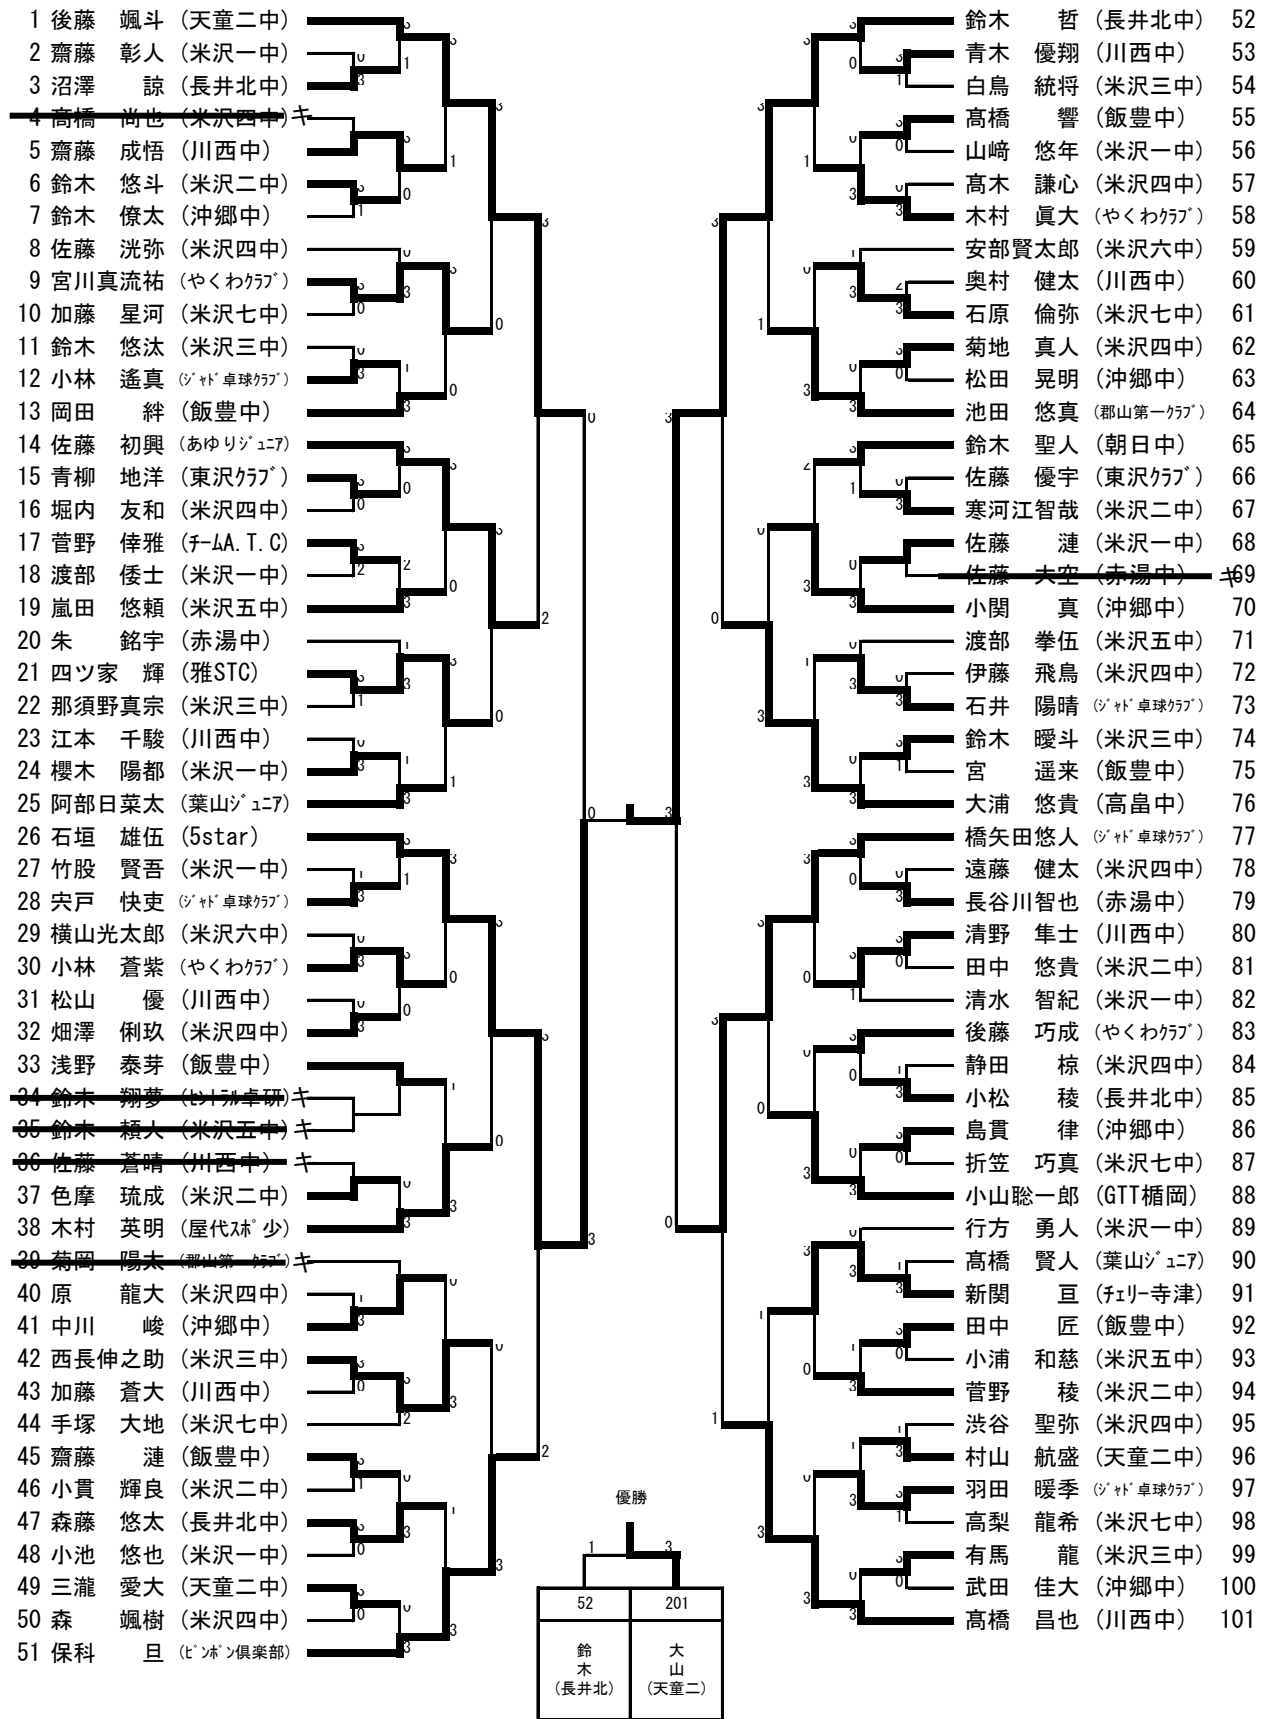

中学男子シングルス (1)

中学男子シングルス (2)

中学女子シングルス (1)

中学女子シングルス (2)

87 千葉 珠音 (郡山第一クラブ)		榎本 萌亜 (きらり川南SC) 130
88 大河内紗良 (赤湯中)		宮本 日莉 (天童二中) 131
89 須貝 佳歩 (沖郷中)		小川 まゆ (米沢六中) 132
90 佐藤 桃 (米沢六中)		石川優希奈 (米沢一中) 133
91 斎藤 志穂 (天童二中)		朝倉 璃々 (赤湯中) キ134
92 松本 千幸 (高畠中)		沼田 悠那 (ピンポン倶楽部) 135
93 後藤映莉奈 (ジャッド卓球クラブ)		須貝 祥衣 (赤湯中) 136
94 岡崎 真衣 (米沢四中)		斉藤 芽以 (米沢五中) 137
95 佐藤 妃那 (川西中)		情野 心優 (米沢二中) キ138
96 陸 優依 (米沢二中)		菊池 音夢 (葉山ジュニア) 139
97 原田 夏姫 (飯豊中)		高木 夏奈 (屋代クラブ少年) 140
98 笹原 愛里 (葉山ジュニア)		関 梨花 (沖郷中) 141
99 土田 瑠衣 (川西中)		加藤 花音 (赤湯中) 142
100 大泉 心春 (米沢七中)		東海枝葉央 (長井北中) 143
101 竹田優珠葉 (長井北中)		今 彩夏 (飯豊中) 144
102 高橋 和花 (ジャッド卓球クラブ)		江袋菜々美 (米沢二中) 145
103 岡本 彩花 (米沢五中)		佐藤 なな (あゆみジュニア) 146
104 佐藤 未悠 (沖郷中)		高橋 葵咲 (川西中) 147
105 高山 奈々 (赤湯中)		横川 真奈 (米沢六中) 148
106 阿部 心愛 (米沢一中)		土田 来良 (米沢四中) 149
107 松尾 神那 (朝日中)		高橋 舞桜 (葉山ジュニア) 150
108 村山 颯 (米沢三中)		細川芹里菜 (ジャッド卓球クラブ) 151
109 岸 美佑 (米沢二中)		伊藤つばき (萩野学園卓球クラブ) 152
110 加藤ひまり (川西中) キ		高橋 凜 (米沢五中) 153
111 井上 真依 (長井北中)		佐藤 琉捺 (沖郷中) 154
112 高梨まどか (高畠中)		赤井 奏音 (米沢二中) 155
113 小林 莉乃 (ジャッド卓球クラブ)		長澤 莉緒 (赤湯中) 156
114 越前 花梨 (葉山ジュニア)		小林 未柑 (高畠中) 157
115 新山 知世 (赤湯中)		平 小鈴 (長井北中) 158
116 竹村 歩実 (米沢一中)		大久保さき (米沢六中) 159
117 武田 実莉 (天童二中)		設楽陽美希 (川西中) 160
118 左右田沙彩 (やくわクラブ)		花輪 芽依 (山寺クラブ) 161
119 安達 椿 (長井北中)		杉原 美咲 (葉山ジュニア) 162
120 志賀百々花 (米沢四中)		安部 聖美 (米沢七中) 163
121 片桐真祐美 (セントラル卓研)		今 夏希 (飯豊中) 164
122 宇津木寧音 (飯豊中)		白崎 楓花 (米沢一中) 165
123 皆川 綾音 (沖郷中)		鈴木 心美 (長井北中) 166
124 高橋 采音 (川西中)		鈴木 心春 (赤湯中) キ167
125 嶋原 もえ (ジャッド卓球クラブ)		後藤 咲良 (やくわクラブ) 168
126 江口 朋花 (米沢六中)		星 友里絵 (米沢二中) 169
127 菅 有咲 (米沢二中)		土田菜々恵 (ピンポン倶楽部) 170
128 鈴木 寧々 (赤湯中)		村山 果音 (セントラル卓研) 171
129 今野 絹亜 (ピンポン倶楽部)		後藤 音衣 (川西中) 172