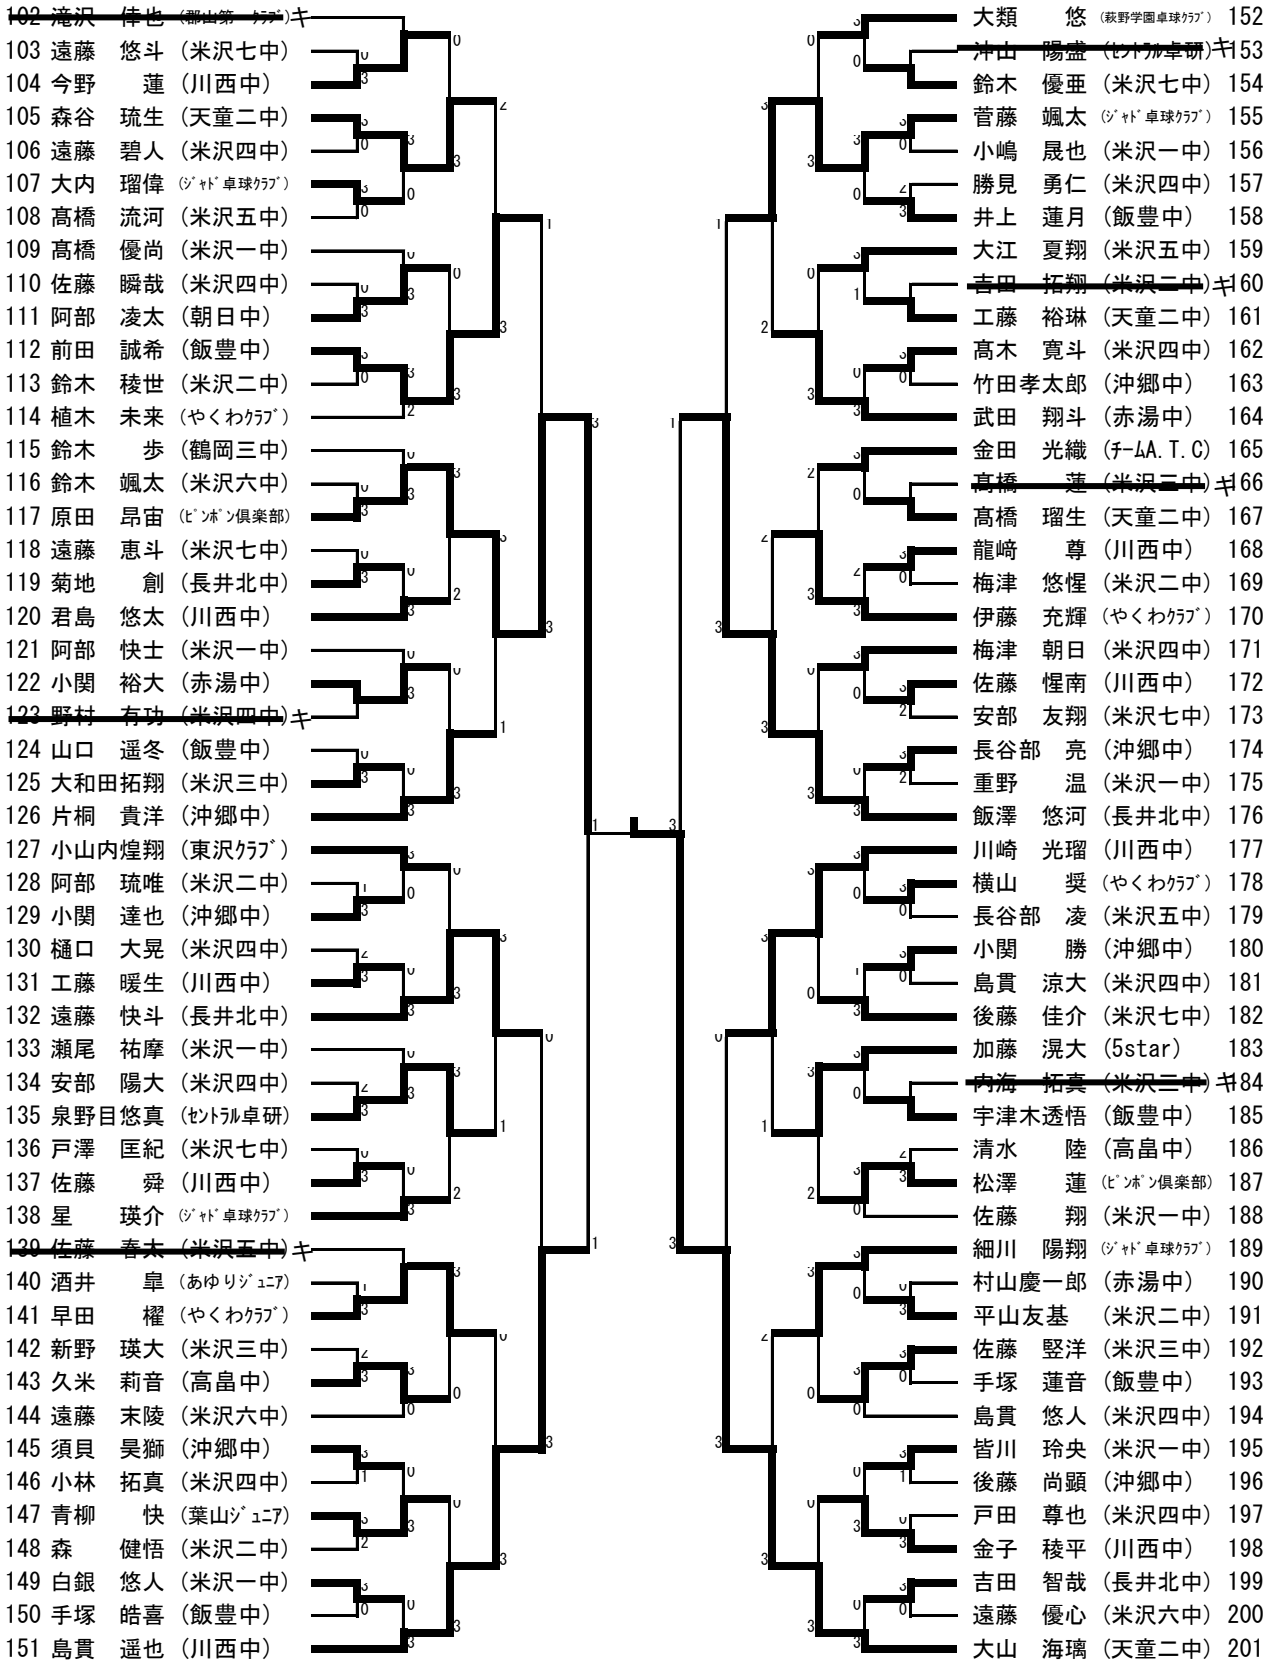

中学男子シングルス (1)

中学男子シングルス (2)

中学女子シングルス (1)

中学女子シングルス (2)

87 千葉 珠音 (郡山第一クラブ)		榎本 萌亜 (きらり川南SC) 130
88 大河内紗良 (赤湯中)		宮本 日莉 (天童二中) 131
89 須貝 佳歩 (沖郷中)		小川 まゆ (米沢六中) 132
90 佐藤 桃 (米沢六中)		石川優希奈 (米沢一中) 133
91 斎藤 志穂 (天童二中)		朝倉 璃々 (赤湯中) キ134
92 松本 千幸 (高畠中)		沼田 悠那 (ピンポン倶楽部) 135
93 後藤映莉奈 (ジャッド卓球クラブ)		須貝 祥衣 (赤湯中) 136
94 岡崎 真衣 (米沢四中)		斉藤 芽以 (米沢五中) 137
95 佐藤 妃那 (川西中)		情野 心優 (米沢二中) キ138
96 陸 優依 (米沢二中)		菊池 音夢 (葉山ジュニア) 139
97 原田 夏姫 (飯豊中)		高木 夏奈 (屋代クラブ少年) 140
98 笹原 愛里 (葉山ジュニア)		関 梨花 (沖郷中) 141
99 土田 瑠衣 (川西中)		加藤 花音 (赤湯中) 142
100 大泉 心春 (米沢七中)		東海枝葉央 (長井北中) 143
101 竹田優珠葉 (長井北中)		今 彩夏 (飯豊中) 144
102 高橋 和花 (ジャッド卓球クラブ)		江袋菜々美 (米沢二中) 145
103 岡本 彩花 (米沢五中)		佐藤 なな (あゆみジュニア) 146
104 佐藤 未悠 (沖郷中)		高橋 葵咲 (川西中) 147
105 高山 奈々 (赤湯中)		横川 真奈 (米沢六中) 148
106 阿部 心愛 (米沢一中)		土田 来良 (米沢四中) 149
107 松尾 神那 (朝日中)		高橋 舞桜 (葉山ジュニア) 150
108 村山 颯 (米沢三中)		細川芹里菜 (ジャッド卓球クラブ) 151
109 岸 美佑 (米沢二中)		伊藤つばき (萩野学園卓球クラブ) 152
110 加藤ひまり (川西中) キ		高橋 凜 (米沢五中) 153
111 井上 真依 (長井北中)		佐藤 琉捺 (沖郷中) 154
112 高梨まどか (高畠中)		赤井 奏音 (米沢二中) 155
113 小林 莉乃 (ジャッド卓球クラブ)		長澤 莉緒 (赤湯中) 156
114 越前 花梨 (葉山ジュニア)		小林 未柑 (高畠中) 157
115 新山 知世 (赤湯中)		平 小鈴 (長井北中) 158
116 竹村 歩実 (米沢一中)		大久保さき (米沢六中) 159
117 武田 実莉 (天童二中)		設楽陽美希 (川西中) 160
118 左右田沙彩 (やくわクラブ)		花輪 芽依 (山寺クラブ) 161
119 安達 椿 (長井北中)		杉原 美咲 (葉山ジュニア) 162
120 志賀百々花 (米沢四中)		安部 聖美 (米沢七中) 163
121 片桐真祐美 (セントラル卓研)		今 夏希 (飯豊中) 164
122 宇津木寧音 (飯豊中)		白崎 楓花 (米沢一中) 165
123 皆川 綾音 (沖郷中)		鈴木 心美 (長井北中) 166
124 高橋 采音 (川西中)		鈴木 心春 (赤湯中) キ167
125 嶋原 もえ (ジャッド卓球クラブ)		後藤 咲良 (やくわクラブ) 168
126 江口 朋花 (米沢六中)		星 友里絵 (米沢二中) 169
127 菅 有咲 (米沢二中)		土田菜々恵 (ピンポン倶楽部) 170
128 鈴木 寧々 (赤湯中)		村山 果音 (セントラル卓研) 171
129 今野 絹亜 (ピンポン倶楽部)		後藤 音衣 (川西中) 172