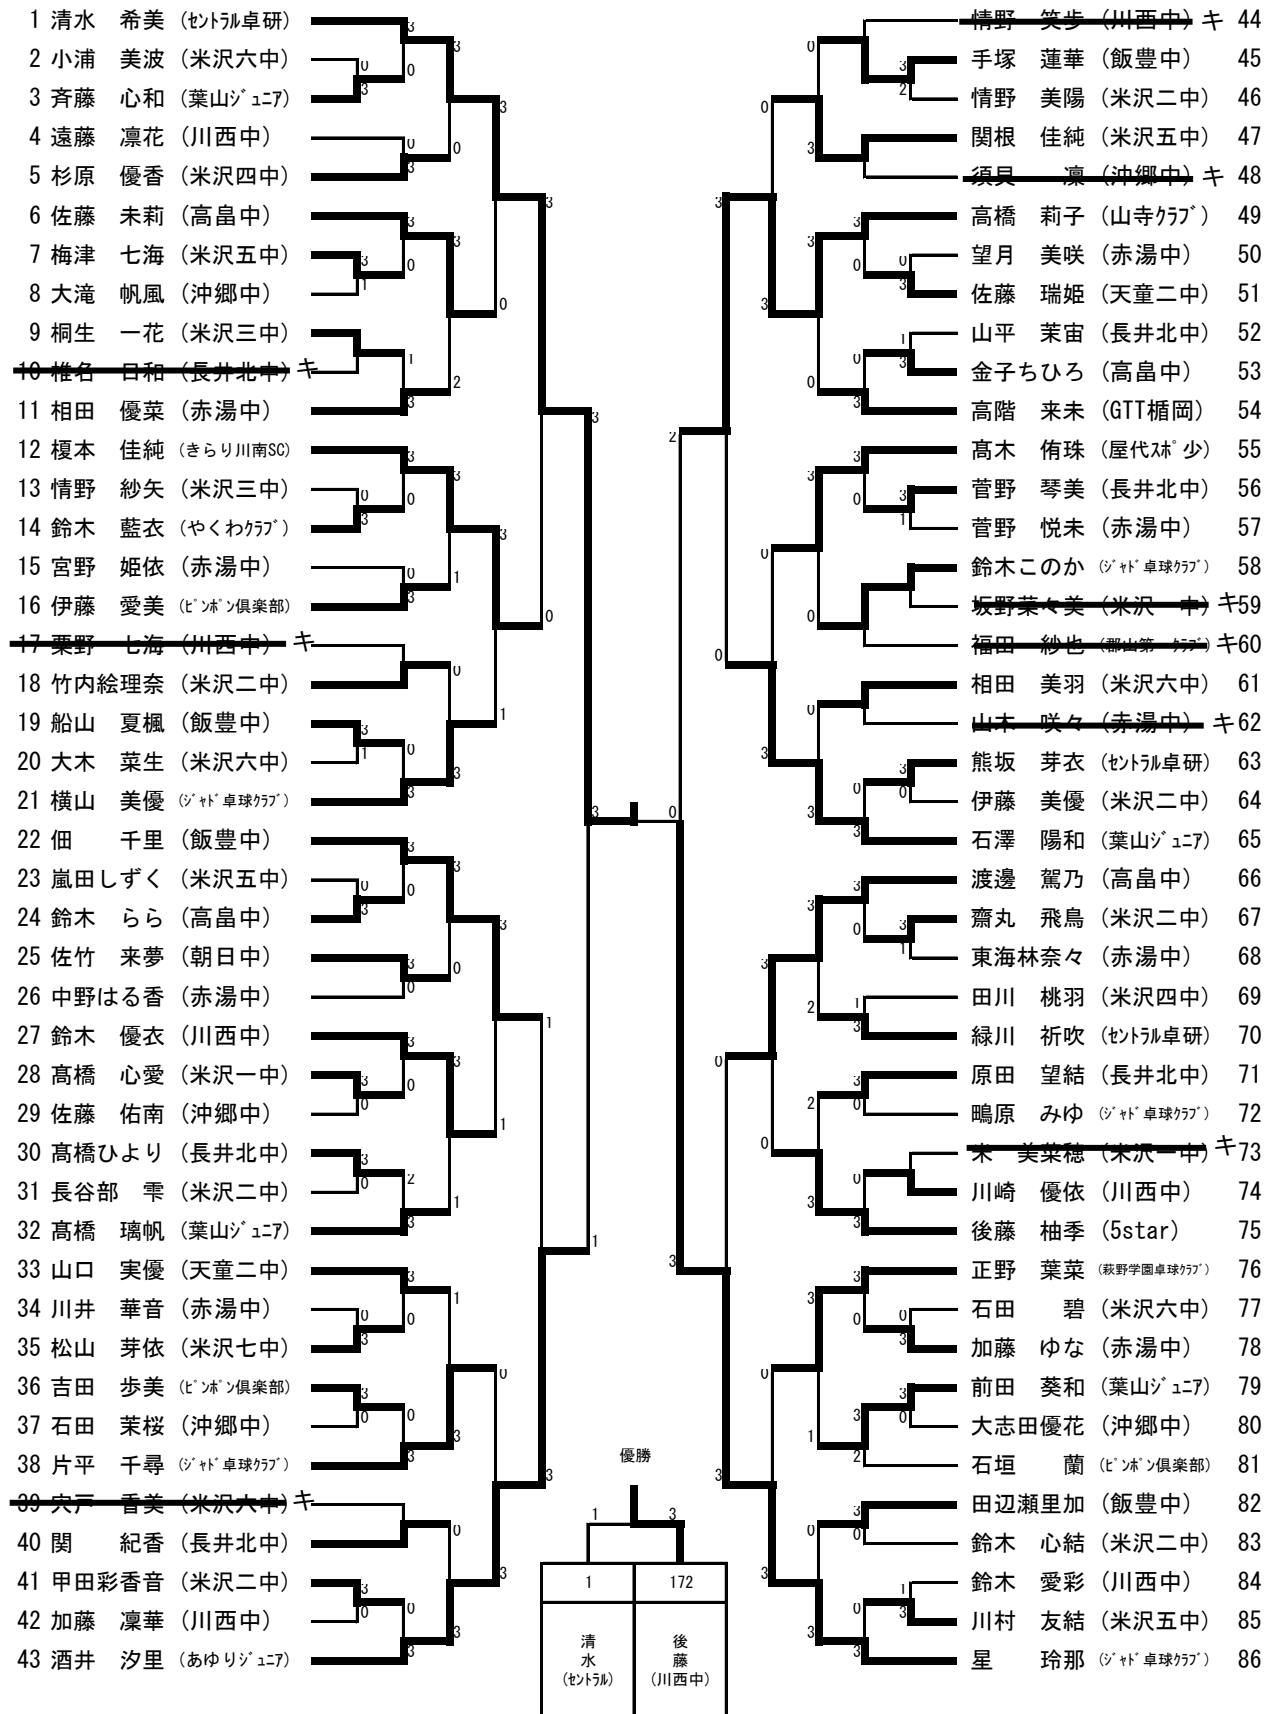

中学男子シングルス (1)

中学男子シングルス (2)

中学女子シングルス (1)

中学女子シングルス (2)

87 千葉 珠音 (郡山第一クラブ)		榎本 萌亜 (きらり川南SC) 130
88 大河内紗良 (赤湯中)		宮本 日莉 (天童二中) 131
89 須貝 佳歩 (沖郷中)		小川 まゆ (米沢六中) 132
90 佐藤 桃 (米沢六中)		石川優希奈 (米沢一中) 133
91 斎藤 志穂 (天童二中)		朝倉 璃々 (赤湯中) キ134
92 松本 千幸 (高畠中)		沼田 悠那 (ピンポン倶楽部) 135
93 後藤映莉奈 (ジャッド卓球クラブ)		須貝 祥衣 (赤湯中) 136
94 岡崎 真衣 (米沢四中)		斉藤 芽以 (米沢五中) 137
95 佐藤 妃那 (川西中)		情野 心優 (米沢二中) キ138
96 陸 優依 (米沢二中)		菊池 音夢 (葉山ジュニア) 139
97 原田 夏姫 (飯豊中)		高木 夏奈 (屋代クラブ少年) 140
98 笹原 愛里 (葉山ジュニア)		関 梨花 (沖郷中) 141
99 土田 瑠衣 (川西中)		加藤 花音 (赤湯中) 142
100 大泉 心春 (米沢七中)		東海枝葉央 (長井北中) 143
101 竹田優珠葉 (長井北中)		今 彩夏 (飯豊中) 144
102 高橋 和花 (ジャッド卓球クラブ)		江袋菜々美 (米沢二中) 145
103 岡本 彩花 (米沢五中)		佐藤 なな (あゆみジュニア) 146
104 佐藤 未悠 (沖郷中)		高橋 葵咲 (川西中) 147
105 高山 奈々 (赤湯中)		横川 真奈 (米沢六中) 148
106 阿部 心愛 (米沢一中)		土田 来良 (米沢四中) 149
107 松尾 神那 (朝日中)		高橋 舞桜 (葉山ジュニア) 150
108 村山 颯 (米沢三中)		細川芹里菜 (ジャッド卓球クラブ) 151
109 岸 美佑 (米沢二中)		伊藤つばき (萩野学園卓球クラブ) 152
110 加藤ひまり (川西中) キ		高橋 凜 (米沢五中) 153
111 井上 真依 (長井北中)		佐藤 琉捺 (沖郷中) 154
112 高梨まどか (高畠中)		赤井 奏音 (米沢二中) 155
113 小林 莉乃 (ジャッド卓球クラブ)		長澤 莉緒 (赤湯中) 156
114 越前 花梨 (葉山ジュニア)		小林 未柑 (高畠中) 157
115 新山 知世 (赤湯中)		平 小鈴 (長井北中) 158
116 竹村 歩実 (米沢一中)		大久保さき (米沢六中) 159
117 武田 実莉 (天童二中)		設楽陽美希 (川西中) 160
118 左右田沙彩 (やくわクラブ)		花輪 芽依 (山寺クラブ) 161
119 安達 椿 (長井北中)		杉原 美咲 (葉山ジュニア) 162
120 志賀百々花 (米沢四中)		安部 聖美 (米沢七中) 163
121 片桐真祐美 (セントラル卓研)		今 夏希 (飯豊中) 164
122 宇津木寧音 (飯豊中)		白崎 楓花 (米沢一中) 165
123 皆川 綾音 (沖郷中)		鈴木 心美 (長井北中) 166
124 高橋 采音 (川西中)		鈴木 心春 (赤湯中) キ167
125 嶋原 もえ (ジャッド卓球クラブ)		後藤 咲良 (やくわクラブ) 168
126 江口 朋花 (米沢六中)		星 友里絵 (米沢二中) 169
127 菅 有咲 (米沢二中)		土田菜々恵 (ピンポン倶楽部) 170
128 鈴木 寧々 (赤湯中)		村山 果音 (セントラル卓研) 171
129 今野 絹亜 (ピンポン倶楽部)		後藤 音衣 (川西中) 172