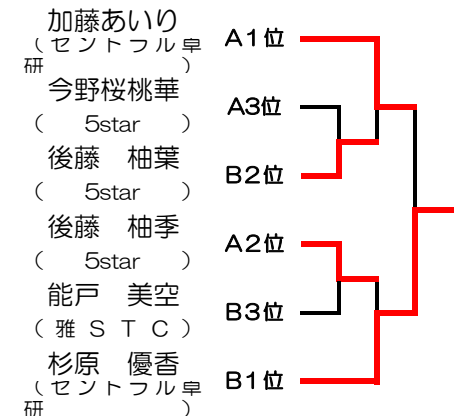

## 決勝トーナメント

【試合順序】 カッコ内の数字の選手が審判

- ①A1-A4 (A2) ②B1-B4 (B2) ③A2-A3 (A1) ④B2-B3 (B1) ⑤A1-A3 (A4) ⑥B1-B3 (B4)  
 ⑦A2-A4 (A1) ⑧B2-B4 (B1) ⑨A1-A2 (A3) ⑩B1-B2 (B3) ⑪A3-A4 (A2) ⑫B3-B4 (B2)

# ホープス女子シングルス

兼 山形県卓球選手権大会（ホープス・カブ・バンビの部）米沢地区予選会 県選手権代表人数6人

県選手権推薦出場者 清水希美（セントラル卓研） 緑川祈吹（セントラル卓研）

決勝トーナメントに進出した選手が県選手権の代表となります

| 予選Aリーグ               | 加藤  | 後藤  | 今野  | 伊藤  | 勝敗  | 順位 |
|----------------------|-----|-----|-----|-----|-----|----|
| 1 加藤あいり<br>(セントラル卓研) |     | 3-0 | 3-0 | 3-0 | 3-0 | 1  |
| 2 後藤 柚季<br>(5star)   | 0-3 |     | 3-1 | 3-1 | 2-1 | 2  |
| 3 今野桜桃華<br>(5star)   | 0-3 | 1-3 |     | 3-0 | 1-2 | 3  |
| 4 伊藤 優美<br>(雅 STC)   | 0-3 | 1-3 | 0-3 |     | 0-3 | 4  |

| 予選Bリーグ                  | 杉原  | 後藤  | 高橋  | 能戸  | 勝敗  | 順位 |
|-------------------------|-----|-----|-----|-----|-----|----|
| 1 杉原 優香<br>(セントラル卓研)    |     | 3-1 | 3-0 | 3-0 | 3-0 | 1  |
| 2 後藤 柚葉<br>(5star)      | 1-3 |     | 3-0 | 3-0 | 2-1 | 2  |
| 3 高橋 暖心<br>(TEAM NEXUS) | 0-3 | 0-3 |     | 1-3 | 0-3 | 4  |
| 4 能戸 美空<br>(雅 STC)      | 0-3 | 0-3 | 3-1 |     | 1-2 | 3  |