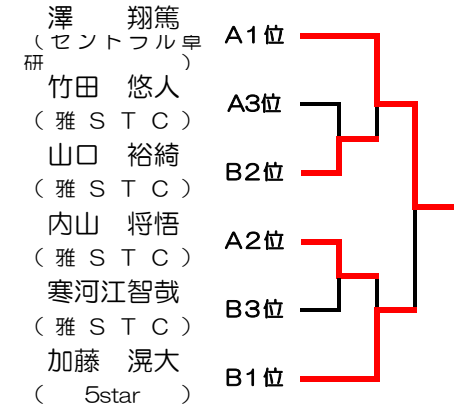

# ホープス男子シングルス

兼 山形県卓球選手権大会（ホープス・カブ・バンビの部）米沢地区予選会 県選手権代表人数6人

決勝トーナメントに進出した選手が県選手権の代表となります

| 予選Aリーグ              | 澤   | 佐藤  | 竹田  | 内山  | 勝敗  | 順位 |
|---------------------|-----|-----|-----|-----|-----|----|
| 1 澤 翔篤<br>(セントラル卓研) |     | 3-0 | 3-0 | 3-0 | 3-0 | 1  |
| 2 佐藤 琉偉<br>(雅 STC)  | 0-3 |     | 0-3 | 1-3 | 0-3 | 4  |
| 3 竹田 悠人<br>(雅 STC)  | 0-3 | 3-0 |     | 2-3 | 1-2 | 3  |
| 4 内山 将悟<br>(雅 STC)  | 0-3 | 3-1 | 3-2 |     | 2-1 | 2  |

| 予選Bリーグ               | 山口  | 加藤  | 鈴木  | 寒河江 | 勝敗  | 順位 |
|----------------------|-----|-----|-----|-----|-----|----|
| 1 山口 裕綺<br>(雅 STC)   |     | 0-3 | 3-0 | 3-0 | 2-1 | 2  |
| 2 加藤 滉大<br>(5star)   | 3-0 |     | 3-0 | 3-0 | 3-0 | 1  |
| 3 鈴木 翔夢<br>(セントラル卓研) | 0-3 | 0-3 |     | 2-3 | 0-3 | 4  |
| 4 寒河江智哉<br>(雅 STC)   | 0-3 | 0-3 | 3-2 |     | 1-2 | 3  |

## 決勝トーナメント

【試合順序】 カッコ内の数字の選手が審判

- ①A1-A4 (A2) ②B1-B4 (B2) ③A2-A3 (A1) ④B2-B3 (B1) ⑤A1-A3 (A4) ⑥B1-B3 (B4)  
 ⑦A2-A4 (A1) ⑧B2-B4 (B1) ⑨A1-A2 (A3) ⑩B1-B2 (B3) ⑪A3-A4 (A2) ⑫B3-B4 (B2)