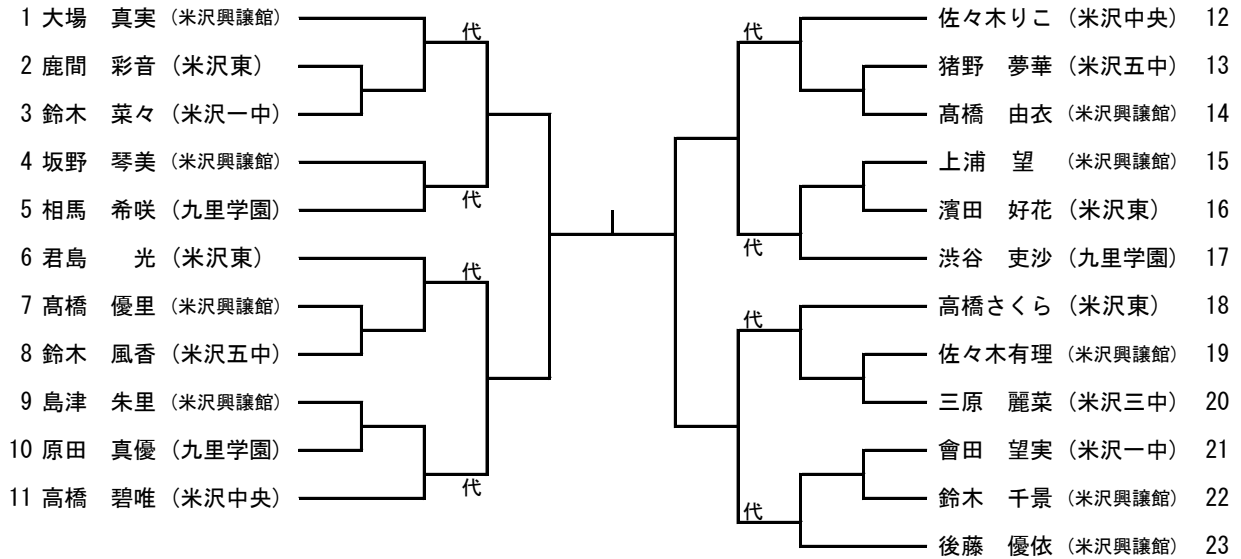

少年男子シングルス (22)

少年女子シングルス (8) + 1 橋本実子(米沢中央)

成年男子シングルス (8)

成年女子シングルス (6)